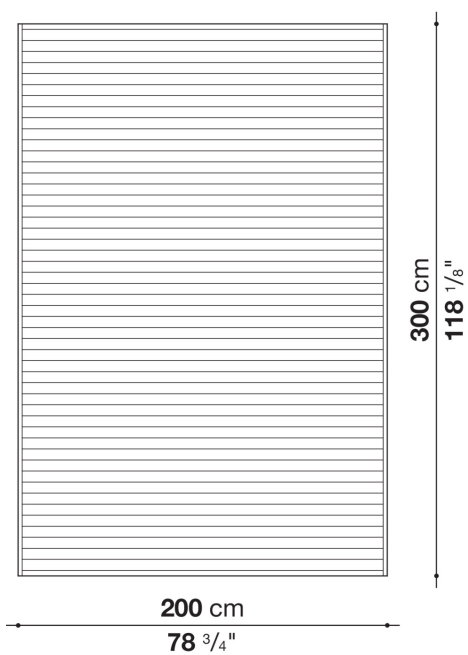

Disegni tecnici

TKA200