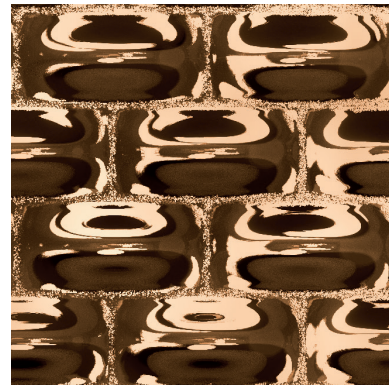

pasha

DESIGN
DAINELLI STUDIO

modello registrato
registered model

Specchio da parete costituito da cornice in vetro fuso a gran fuoco da 6 mm retroargentato con decoro a rilievo. Disponibile nelle finiture fumè o bronzo. Specchio piano da 5 mm disponibile nelle finiture neutro, fumè o bronzo. Telaio posteriore in metallo verniciato. Possibilità di appendimento in orizzontale o verticale.

Wall mirror consisting of a 6 mm fused glass frame back-silvered in relief decorations. Available with smoked or bronze finish. 5 mm flat mirror available in neutral, smoked or bronze finish. Rear frame made of painted metal. It can be hung horizontally or vertically.

Vetro bronzo
Bronze glass

5/6 mm

**FINITURE
FINISHES**

Cornice in vetro fuso
Fused glass frame

vetro fuso retroargentato
back-silvered fused glass

vetro fumé fuso
e retroargentato
Fused and back-silvered
smoked glass