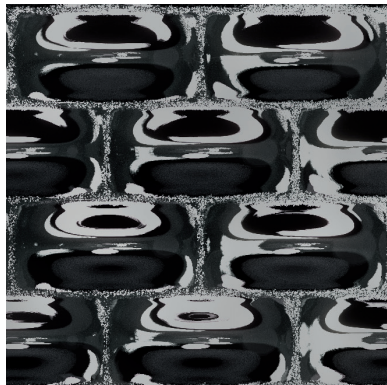

pasha

DESIGN
DAINELLI STUDIO

modello registrato
registered model

Specchio da parete costituito da cornice in vetro fuso a gran fuoco da 6 mm retroargentato con decoro a rilievo. Disponibile nelle finiture fumè o bronzo. Specchio piano da 5 mm disponibile nelle finiture neutro, fumè o bronzo. Telaio posteriore in metallo verniciato. Possibilità di appendimento in orizzontale o verticale.

Wall mirror consisting of a 6 mm fused glass frame back-silvered in relief decorations. Available with smoked or bronze finish. 5 mm flat mirror available in neutral, smoked or bronze finish. Rear frame made of painted metal. It can be hung horizontally or vertically.

Vetro fumè
Smoked glass

6 mm

Vetro bronzo
Bronze glass

6 mm

FINITURE VETRO PARTE CURVA + VETRO SPECCHIO CENTRALE CURVED GLASS+CENTRAL MIRROR GLASS FINISH

SPESSORE THICKNESS

Vetro fumè
Smoked glass

5/6 mm

Vetro bronzo
Bronze glass

5/6 mm

**FINITURE
FINISHES**

Cornice in vetro fuso
Fused glass frame

vetro fuso retroargentato
back-silvered fused glass

vetro fumé fuso
e retroargentato
Fused and back-silvered
smoked glass