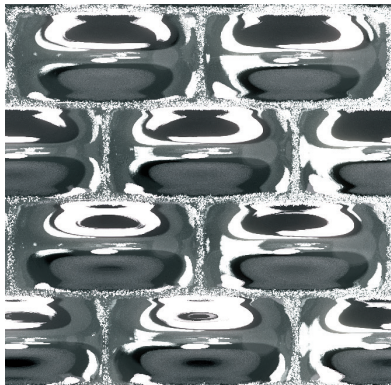

pasha

DESIGN
DAINELLI STUDIO

modello registrato
registered model

Specchio da parete costituito da cornice in vetro fuso a gran fuoco da 6 mm retroargentato con decoro a rilievo. Disponibile nelle finiture fumè o bronzo. Specchio piano da 5 mm disponibile nelle finiture neutro, fumè o bronzo. Telaio posteriore in metallo verniciato. Possibilità di appendimento in orizzontale o verticale.

Wall mirror consisting of a 6 mm fused glass frame back-silvered in relief decorations. Available with smoked or bronze finish. 5 mm flat mirror available in neutral, smoked or bronze finish. Rear frame made of painted metal. It can be hung horizontally or vertically.

Vetro fumè
Smoked glass

6 mm

Vetro bronzo
Bronze glass

6 mm

FINITURE VETRO PARTE CURVA + VETRO SPECCHIO CENTRALE CURVED GLASS+CENTRAL MIRROR GLASS FINISH

SPESSORE THICKNESS

Vetro fumè
Smoked glass

5/6 mm

Vetro bronzo
Bronze glass

5/6 mm

**FINITURE
FINISHES**

Cornice in vetro fuso
Fused glass frame

vetro fuso retroargentato
back-silvered fused glass

vetro fumé fuso
e retroargentato
Fused and back-silvered
smoked glass