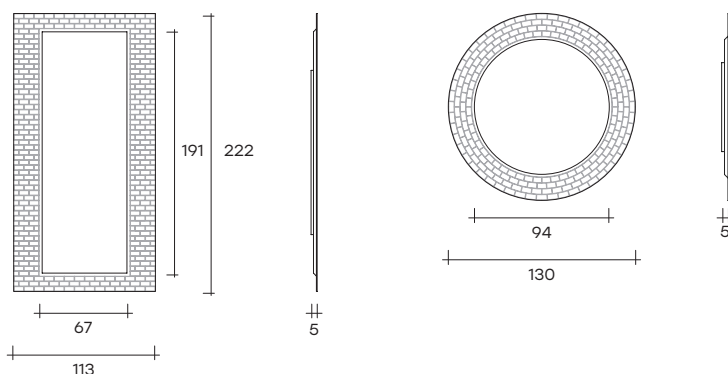

pasha

DESIGN
DAINELLI STUDIO

modello registrato
registered model

Specchio da parete costituito da cornice in vetro fuso a gran fuoco da 6 mm retroargentato con decoro a rilievo. Disponibile nelle finiture fumè o bronzo. Specchio piano da 5 mm disponibile nelle finiture neutro, fumè o bronzo. Telaio posteriore in metallo verniciato. Possibilità di appendimento in orizzontale o verticale.

Wall mirror consisting of a 6 mm fused glass frame back-silvered in relief decorations. Available with smoked or bronze finish. 5 mm flat mirror available in neutral, smoked or bronze finish. Rear frame made of painted metal. It can be hung horizontally or vertically.

dimensioni L, P, H dimensions L, W, H (cm)	COD./CODE	Ø/L	P/W	H	peso netto net weight (kg)	peso lordo gross weight (kg)	volume imballo package volume (m ³)
Specchio rettangolare. Rectangular shape mirror.	°PH/2211	222	5	113	63	115	0,74
Specchio tondo. Round shape mirror.	PHR/13	Ø130	5		33	73	0,52