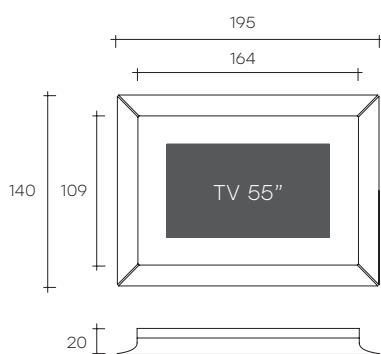

caadre tv

DESIGN
PHILIPPE STARCK

Specchio da parete con alloggiamento per televisore. Specchio centrale in vetro semiriflettente da 5 mm color titanio. Cornice formata da 4 elementi singoli curvati in vetro semiriflettente da 6 mm color titanio retro verniciato nero, oppure in vetro bronzo da 6 mm retroargentato. Telaio in metallo verniciato nero opaco. Televisore non in dotazione.

Mirror with built-in frame to accommodate a tv set. Central mirror in 5 mm-thick semi-reflective glass titanium finish. Frame composed by 4 curved elements in 6 mm-thick semi-reflective black back-painted glass, or in 6 mm back-silvered bronze glass. Matt black painted metal rear frame. Tv set not included.

dimensioni L, P, H
dimensions L, W, H
(cm)

	COD./CODE	L	P/W	H	peso netto net weight (kg)	peso lordo gross weight (kg)	volume imballo package volume (m ³)
Specchio per TV 43", cornice in vetro semiriflettente retroverniciato nero. <i>Mirror for 43" TV, frame in semi-reflective glass, black back-painted.</i>	675/TV	155	20	140	54	108	1,10
Specchio per TV 55", cornice in vetro semiriflettente retroverniciato nero. <i>Mirror for 55" TV, frame in semi-reflective glass, black back-painted.</i>	680/TV	195	20	140	73	149	1,46
Specchio per TV 65", cornice in vetro semiriflettente retroverniciato nero. <i>Mirror for 65" TV, frame in semi-reflective glass, black back-painted.</i>	685/TV	240	20	155	110	185	1,84
Specchio per TV 43", cornice in vetro bronzo retroargentato. <i>Mirror for 43" TV, back-silvered bronze glass frame.</i>	675/TV-BR	155	20	140	73	149	1,46
Specchio per TV 55", cornice in vetro bronzo retroargentato. <i>Mirror for 55" TV, back-silvered bronze glass frame.</i>	680/TV-BR	195	20	140	73	149	1,46
Specchio per TV 65", cornice in vetro bronzo retroargentato. <i>Mirror for 65" TV, back-silvered bronze glass frame.</i>	685/TV-BR	240	20	155	110	185	1,84