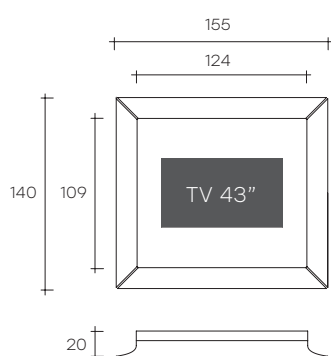

caadre tv

DESIGN
PHILIPPE STARCK

Specchio da parete con alloggiamento per televisore. Specchio centrale in vetro semiriflettente da 5 mm color titanio. Cornice formata da 4 elementi singoli curvati in vetro semiriflettente da 6 mm color titanio retro verniciato nero, oppure in vetro bronzo da 6 mm retroargentato. Telaio in metallo verniciato nero opaco. Televisore non in dotazione.

Mirror with built-in frame to accommodate a tv set. Central mirror in 5 mm-thick semi-reflective glass titanium finish. Frame composed by 4 curved elements in 6 mm-thick semi-reflective black back-painted glass, or in 6 mm back-silvered bronze glass. Matt black painted metal rear frame. Tv set not included.

dimensioni L, P, H
dimensions L, W, H
(cm)

	COD./CODE	L	P/W	H	peso netto net weight (kg)	peso lordo gross weight (kg)	volume imballo package volume (m ³)
Specchio per TV 43", cornice in vetro semiriflettente retroverniciato nero. <i>Mirror for 43" TV, frame in semi-reflective glass, black back-painted.</i>	675/TV	155	20	140	54	108	1,10
Specchio per TV 55", cornice in vetro semiriflettente retroverniciato nero. <i>Mirror for 55" TV, frame in semi-reflective glass, black back-painted.</i>	680/TV	195	20	140	73	149	1,46
Specchio per TV 65", cornice in vetro semiriflettente retroverniciato nero. <i>Mirror for 65" TV, frame in semi-reflective glass, black back-painted.</i>	685/TV	240	20	155	110	185	1,84
Specchio per TV 43", cornice in vetro bronzo retroargentato. <i>Mirror for 43" TV, back-silvered bronze glass frame.</i>	675/TV-BR	155	20	140	73	149	1,46
Specchio per TV 55", cornice in vetro bronzo retroargentato. <i>Mirror for 55" TV, back-silvered bronze glass frame.</i>	680/TV-BR	195	20	140	73	149	1,46
Specchio per TV 65", cornice in vetro bronzo retroargentato. <i>Mirror for 65" TV, back-silvered bronze glass frame.</i>	685/TV-BR	240	20	155	110	185	1,84