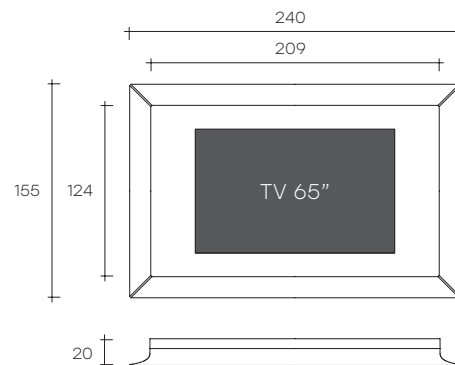

caadre tv

DESIGN
PHILIPPE STARCK

Specchio da parete con alloggiamento per televisore. Specchio centrale in vetro semiriflettente da 5 mm color titanio. Cornice formata da 4 elementi singoli curvati in vetro semiriflettente da 6 mm color titanio retro verniciato nero, oppure in vetro bronzo da 6 mm retroargentato. Telaio in metallo verniciato nero opaco. Televisore non in dotazione.

Mirror with built-in frame to accommodate a tv set. Central mirror in 5 mm-thick semi-reflective glass titanium finish. Frame composed by 4 curved elements in 6 mm-thick semi-reflective black back-painted glass, or in 6 mm back-silvered bronze glass. Matt black painted metal rear frame. Tv set not included.

dimensioni L, P, H
dimensions L, W, H
(cm)

	COD./CODE	L	P/W	H	peso netto net weight (kg)	peso lordo gross weight (kg)	volume imballo package volume (m ³)
Specchio per TV 43", cornice in vetro semiriflettente retroverniciato nero. <i>Mirror for 43" TV, frame in semi-reflective glass, black back-painted.</i>	675/TV	155	20	140	54	108	1,10
Specchio per TV 55", cornice in vetro semiriflettente retroverniciato nero. <i>Mirror for 55" TV, frame in semi-reflective glass, black back-painted.</i>	680/TV	195	20	140	73	149	1,46
Specchio per TV 65", cornice in vetro semiriflettente retroverniciato nero. <i>Mirror for 65" TV, frame in semi-reflective glass, black back-painted.</i>	685/TV	240	20	155	110	185	1,84
Specchio per TV 43", cornice in vetro bronzo retroargentato. <i>Mirror for 43" TV, back-silvered bronze glass frame.</i>	675/TV-BR	155	20	140	73	149	1,46
Specchio per TV 55", cornice in vetro bronzo retroargentato. <i>Mirror for 55" TV, back-silvered bronze glass frame.</i>	680/TV-BR	195	20	140	73	149	1,46
Specchio per TV 65", cornice in vetro bronzo retroargentato. <i>Mirror for 65" TV, back-silvered bronze glass frame.</i>	685/TV-BR	240	20	155	110	185	1,84