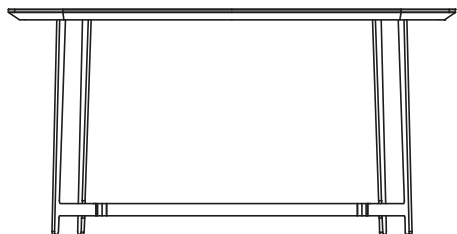

## DESCRIZIONE

<b>Tipologia</b>	Scrittoio
<b>Piano</b>	Cornice in massello e pannello di fibra a media densità
<b>Inserto</b>	Pannello di fibra a media densità rivestito in cuoio
<b>Gambe</b>	Metallo verniciato
<b>Note</b>	Cassetto e specchio opzionali

## DIMENSIONI

1450  
57"

740  
29 1/4"

720  
28 1/4"

55  
2 1/4"

560  
22"

340  
13 1/4"

Cajón bajo encimera opcional