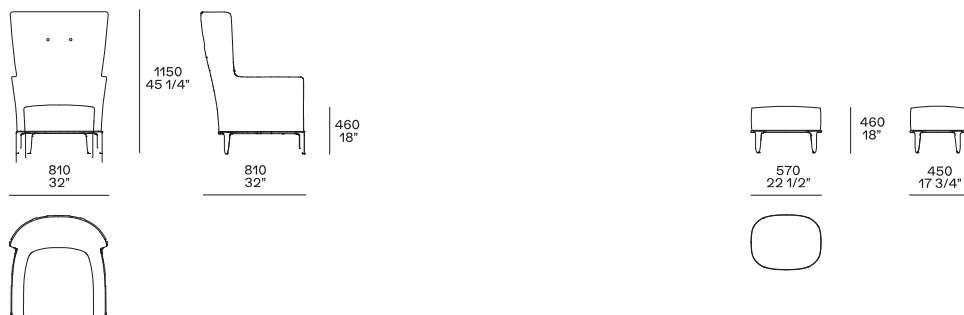

DESCRIZIONE

Tipologia	Poltrona
Piedi	Fusione di alluminio verniciato
Profilo	Estrusione di alluminio verniciato
Struttura e seduta	Poliuretano flessibile stampato con parti in poliuretano flessibile e quote differenziate e prinvestimento in ovatta di poliestere
Rivestimento finale	Tessuto o pelle sfoderabile
Caratteristiche	Inserto decorativo perimetrale in grosgrain nei colori da campionario Bottoni a scelta nella finitura della scocca esterna o interna A richiesta possibile rivestimento (scocca interna/esterna) con tessuti-pelli di diversa categoria
Pouf	A richiesta possibile rivestimento (seduta e bordo perimetrale) con tessuti-pelli di diversa categoria

DIMENSIONI

FINITURE RIVESTIMENTO

Tessuti

Caleo

Chios

Eraclea

Lima

Siviglia