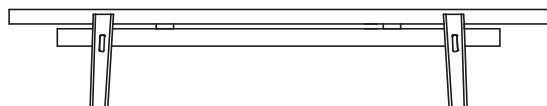

DESCRIZIONE

Tipologia	Collezione panche
Struttura	Legno massello / Legno massello rivestito
Piano	Pannello di particelle di legno impiallacciato o cordatura di pelle
Listelli	Massello rivestito

DIMENSIONI

1850
72 3/4"

340
13 1/2"

466
18 1/4"

Sedile a doghe

1850
72 3/4"

340
13 1/2"

466
18 1/4"

Sedile imbottito in pelle