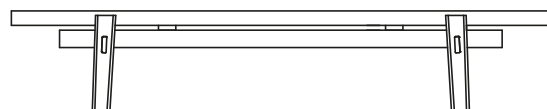

DESCRIZIONE

Tipologia	Collezione panche
Struttura	Legno massello / Legno massello rivestito
Piano	Pannello di particelle di legno impiallacciato o cordatura di pelle
Listelli	Massello rivestito

DIMENSIONI

1850
72 3/4"

340
13 1/2"

466
18 1/4"

Sedile a doghe

1850
72 3/4"

340
13 1/2"

466
18 1/4"

Sedile imbottito in pelle