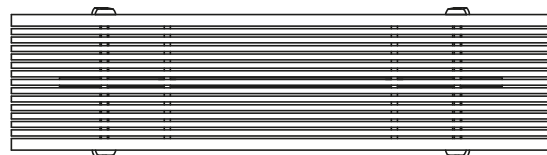

DESCRIZIONE

Tipologia	Collezione panche
Struttura	Legno massello / Legno massello rivestito
Piano	Pannello di particelle di legno impiallacciato o cordatura di pelle
Listelli	Massello rivestito

DIMENSIONI

1850
72 3/4"

340
13 1/2"

466
18 1/4"

Sedile a doghe

1850
72 3/4"

340
13 1/2"

466
18 1/4"

Sedile imbottito in pelle

440
17 1/4"

1000-1440
39 1/4"-56 3/4"

490
19 1/4"

360
14 1/4"

800
31 1/2"

450
17 3/4"

25
1"

600
23 1/2"