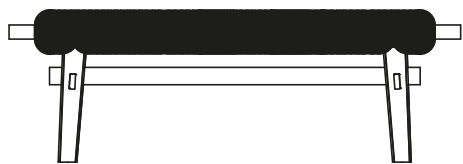

DESCRIZIONE

Tipologia	Collezione panche
Struttura	Legno massello / Legno massello rivestito
Piano	Pannello di particelle di legno impiallacciato o cordatura di pelle
Listelli	Massello rivestito

DIMENSIONI

1850
72 3/4"

340
13 1/2"

466
18 1/4"

Sedile a doghe

1850
72 3/4"

340
13 1/2"

466
18 1/4"

Sedile imbottito in pelle

440
17 1/4"

1000-1440
39 1/4"-56 3/4"

490
19 1/4"

360
14 1/4"

800
31 1/2"

450
17 3/4"

25
1"

600
23 1/2"