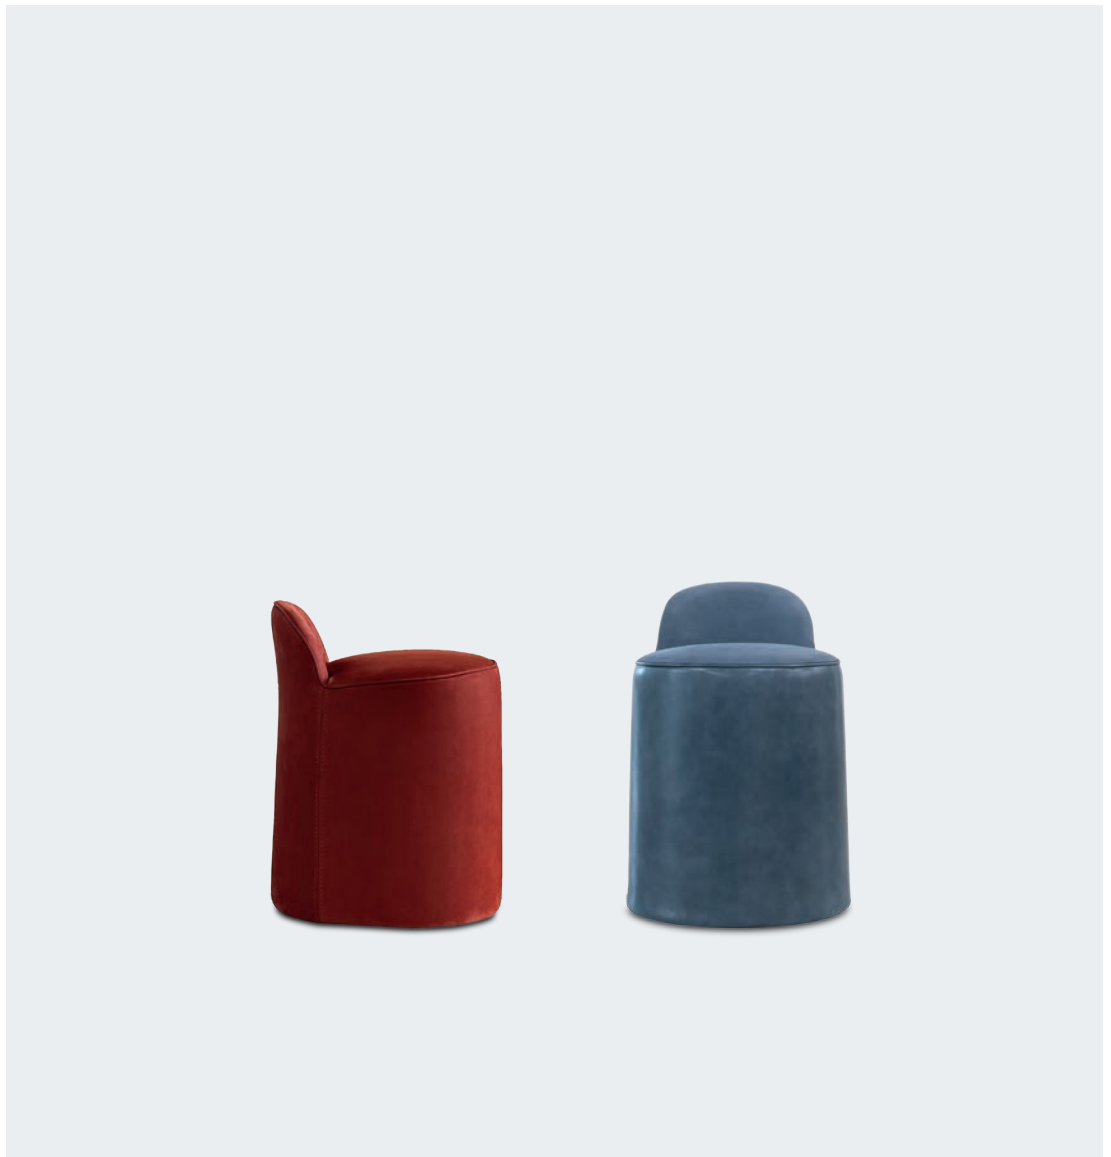

Kashmir Rubis

Tuscany Viareggio
Kashmir Saphir

Struttura in multistrato di pioppo. Imbottitura in poliuretano espanso. Molleggio di seduta a nastri elastici intrecciati di caucciù rivestito. Profilo decorativo nella medesima tonalità di cuoio.

A richiesta è possibile avere il profilo decorativo o seduta e interno schienale nelle altre tonalità di cuoio previste dal catalogo. Si ricorda che il prezzo viene determinato dalla pelle in categoria superiore.

Poplar plywood frame. Polyurethane foam filling. Springing with woven elastic straps of covered rubber. Decorative piping in the same shade of leather

Upon request, it is possible for the decorative profile or seat and back inner in the other shades of leathers shown in the catalogue. It should be remembered that the price is set by the leather in the higher category.

39 x 45 h59

Pouf.