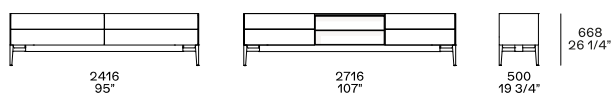

DESCRIZIONE

Tipologia	Madia
Struttura	Pannello di particelle di legno nobilitato
Top di finitura	Pannello di particelle di legno impiallacciato o laccato o marmo
Basamento con piede	Pressofusione di alluminio verniciato, piedino regolabile in altezza
Basamento con zoccolo	Alluminio verniciato con livellatore

DIMENSIONI

h 566 con piedini - h 341 con zoccolino

Disponibile anche con anta ribalta

h 669 con piedini - h 444 con zoccolino

Disponibile anche con anta ribalta

h 769 con piedini - h 544 con zoccolino

Anta complanare

h 872 con piedini - h 647 con zoccolino

Madia alta - h 1454 con piedini - h 1229 con zoccolino

FINITURE STRUTTURA

Laccato

Laccato opaco

Essenza

Essenza

Nobilitato