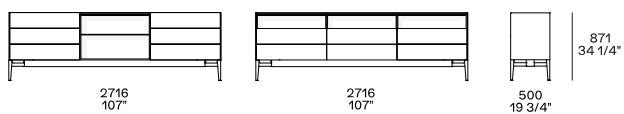

DIMENSIONI

h 566 con piedini - h 341 con zoccolino

Disponibile anche con anta ribalta

h 669 con piedini - h 444 con zoccolino

Disponibile anche con anta ribalta

h 769 con piedini - h 544 con zoccolino

Anta complanare

h 872 con piedini - h 647 con zoccolino

Madia alta - h 1454 con piedini - h 1229 con zoccolino

FINITURE STRUTTURA

Laccato

Laccato opaco

Essenza

Essenza

Nobilitato