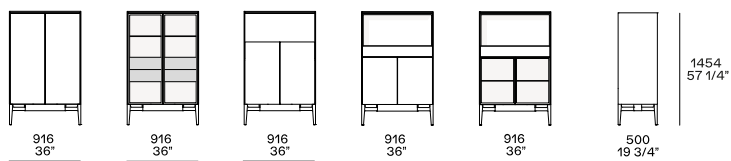

DESCRIZIONE

Tipologia	Madia
Struttura	Pannello di particelle di legno nobilitato
Top di finitura	Pannello di particelle di legno impiallacciato o laccato o marmo
Basamento con piede	Pressofusione di alluminio verniciato, piedino regolabile in altezza
Basamento con zoccolo	Alluminio verniciato con livellatore

DIMENSIONI

h 566 con piedini - h 341 con zoccolino

Disponibile anche con anta ribalta

h 669 con piedini - h 444 con zoccolino

Disponibile anche con anta ribalta

h 769 con piedini - h 544 con zoccolino

Anta complanare

h 872 con piedini - h 647 con zoccolino

Madia alta - h 1454 con piedini - h 1229 con zoccolino

FINITURE STRUTTURA

Laccato

Laccato opaco

Essenza

Essenza

Nobilitato