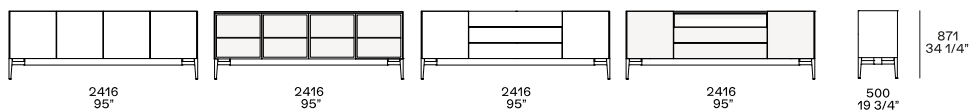

DIMENSIONI

h 566 con piedini - h 341 con zoccolino

Disponibile anche con anta ribalta

h 669 con piedini - h 444 con zoccolino

Disponibile anche con anta ribalta

h 769 con piedini - h 544 con zoccolino

Anta complanare

h 872 con piedini - h 647 con zoccolino

Madia alta - h 1454 con piedini - h 1229 con zoccolino

FINITURE STRUTTURA

Laccato

Laccato opaco

Essenza

Essenza

Nobilitato