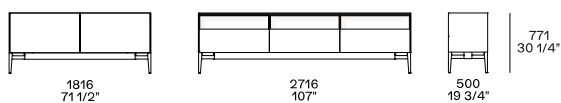

DIMENSIONI

h 566 con piedini - h 341 con zoccolino

Disponibile anche con anta ribalta

h 669 con piedini - h 444 con zoccolino

Disponibile anche con anta ribalta

h 769 con piedini - h 544 con zoccolino

Anta complanare

h 872 con piedini - h 647 con zoccolino

Madia alta - h 1454 con piedini - h 1229 con zoccolino

FINITURE STRUTTURA

Laccato

Laccato opaco

Essenza

Essenza

Nobilitato