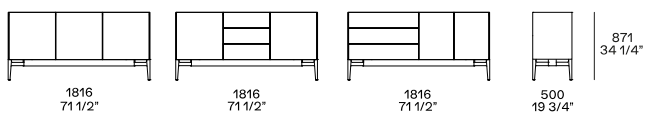

DIMENSIONI

h 566 con piedini - h 341 con zoccolino

Disponibile anche con anta ribalta

h 669 con piedini - h 444 con zoccolino

Disponibile anche con anta ribalta

h 769 con piedini - h 544 con zoccolino

Anta complanare

h 872 con piedini - h 647 con zoccolino

Madia alta - h 1454 con piedini - h 1229 con zoccolino

FINITURE STRUTTURA

Laccato

Laccato opaco

Essenza

Essenza

Nobilitato