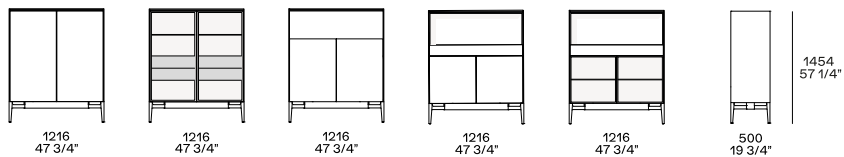

DESCRIZIONE

Tipologia	Madia
Struttura	Pannello di particelle di legno nobilitato
Top di finitura	Pannello di particelle di legno impiallacciato o laccato o marmo
Basamento con piede	Pressofusione di alluminio verniciato, piedino regolabile in altezza
Basamento con zoccolo	Alluminio verniciato con livellatore

DIMENSIONI

h 566 con piedini - h 341 con zoccolino

Disponibile anche con anta ribalta

h 669 con piedini - h 444 con zoccolino

Disponibile anche con anta ribalta

h 769 con piedini - h 544 con zoccolino

Anta complanare

h 872 con piedini - h 647 con zoccolino

Madia alta - h 1454 con piedini - h 1229 con zoccolino

FINITURE STRUTTURA

Laccato

Laccato opaco

Essenza

Essenza

Nobilitato