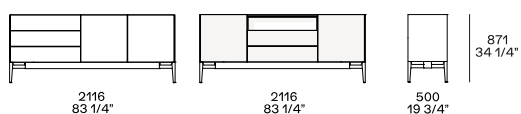

DIMENSIONI

h 566 con piedini - h 341 con zoccolino

Disponibile anche con anta ribalta

h 669 con piedini - h 444 con zoccolino

Disponibile anche con anta ribalta

h 769 con piedini - h 544 con zoccolino

Anta complanare

h 872 con piedini - h 647 con zoccolino

Madia alta - h 1454 con piedini - h 1229 con zoccolino

FINITURE STRUTTURA

Laccato

Laccato opaco

Essenza

Essenza

Nobilitato