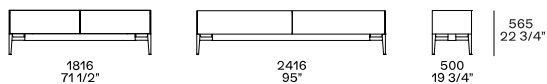

DESCRIZIONE

Tipologia	Madia
Struttura	Pannello di particelle di legno nobilitato
Top di finitura	Pannello di particelle di legno impiallacciato o laccato o marmo
Basamento con piede	Pressofusione di alluminio verniciato, piedino regolabile in altezza
Basamento con zoccolo	Alluminio verniciato con livellatore

DIMENSIONI

h 566 con piedini - h 341 con zoccolino

Disponibile anche con anta ribalta

h 669 con piedini - h 444 con zoccolino

Disponibile anche con anta ribalta

h 769 con piedini - h 544 con zoccolino

Anta complanare

h 872 con piedini - h 647 con zoccolino

Madia alta - h 1454 con piedini - h 1229 con zoccolino

FINITURE STRUTTURA

Laccato

Laccato opaco

Essenza

Essenza

Nobilitato