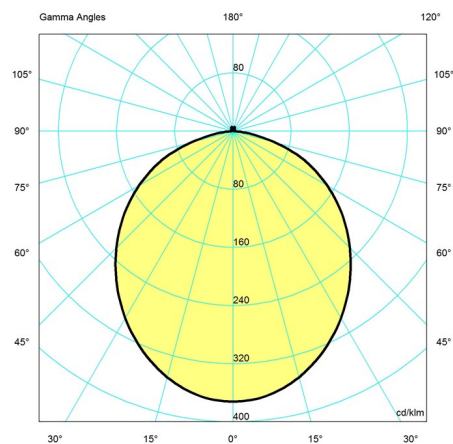

Parti di ricambio e accessori

Product

ADATTATORE 12V NERO
ADATTATORE 12V BIANCO

Variant number

5744164867
5744164870