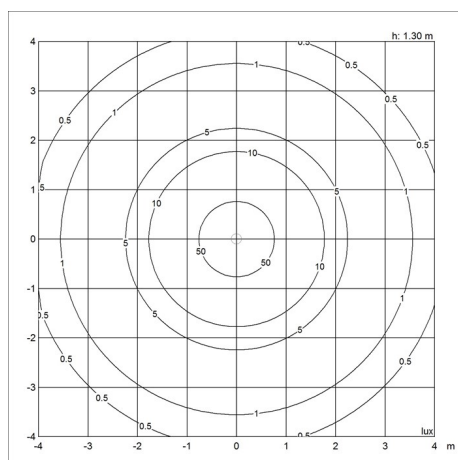

Isolux

Polare