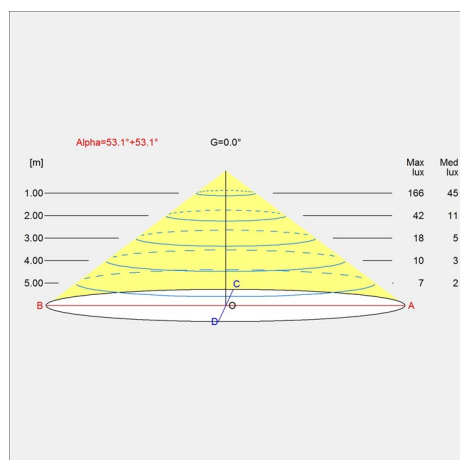

Design

GamFratesi

Peso

Min.: 4.25 kg Massimo: 5.3 kg

Finitura

Bianco, Nero, Ottone/bianco, Ottone/nero

Diagrammi di distribuzione della luce

Cartesian