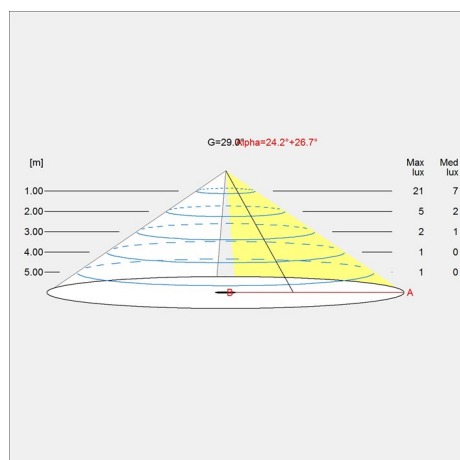

Design

Verner Panton

Peso

0.4

Finitura

Nero

Diagrammi di distribuzione della luce

Cartesian