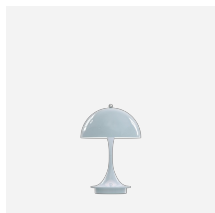

Pantella Portable V2