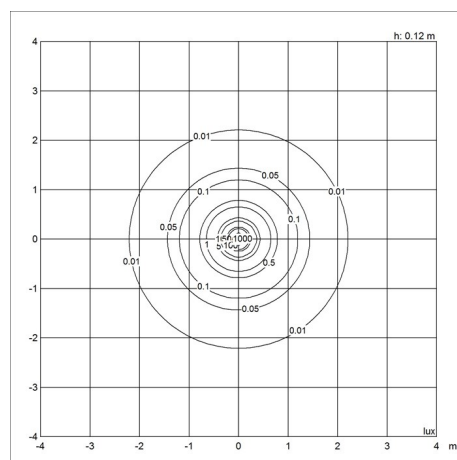

Isolux

Polare