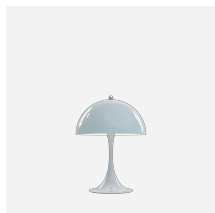

# PANTHELLA PORTABLE METAL

Questa lampada da tavolo portatile emette una luce morbida e confortevole priva di abbagliamento. Lo schermo in metallo riflette la luce verso il basso e diffonde un'illuminazione gradevole creata dallo schermo interno verniciato in bianco e dal riflesso dello stelo a forma di tromba.

## Verner Panton

Verner Panton (1926-1998) è famoso per la sua personalità stimolante e vivace. Una persona unica con uno speciale senso del colore, della forma, della funzione della luce e dello spazio. Nella sua carriera, Panton ha introdotto una serie di lampade moderne con personalità diverse da quelle della maggioranza dei suoi contemporanei scandinavi. Con la sua grande fiducia nelle illimitate possibilità della forma, ha lavorato con successo per creare una nuova serie di teorie sulla funzione e l'influenza della luce.

### Materiali

Schermo: acciaio imbutito. Base: alluminio pressofuso

## Famiglia di prodotti

Pantella Tavolo 320

Pantella Portable V2

Pantella Terra

Pantella Tavolo

Pantella MINI