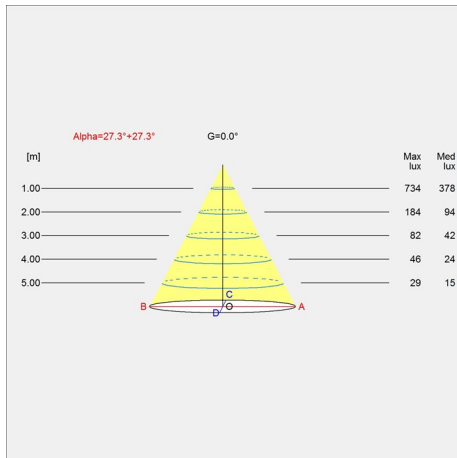

# Peso

5.836

# Diagrammi di distribuzione della luce

Cartesian

Isolux

Polare