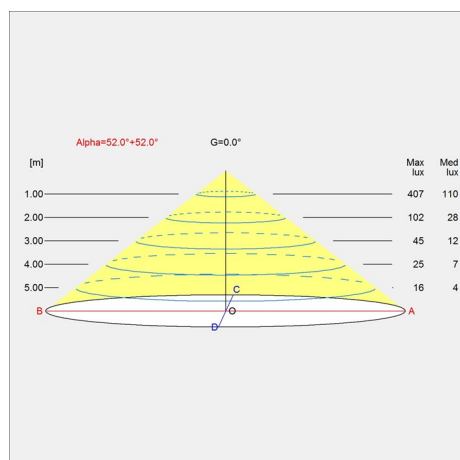

Dimensioni e pesi

Larghezza x altezza x lunghezza (mm) | 450 x 410 x 450 Massimo 5,0 kg

Classe

Grado di protezione IP20. Classe di isolamento I.

Note relative alle specifiche

L'innovazione delle sorgenti è in corso. Informiamo quindi solo sui wattaggi massimi. Sul sito www.louispoulsen.com aggiorniamo costantemente le sorgenti suggerite.

Design

Poul Henningsen

Peso

4.997

Finitura

Cromo extra lucido

Diagrammi di distribuzione della luce

Cartesian