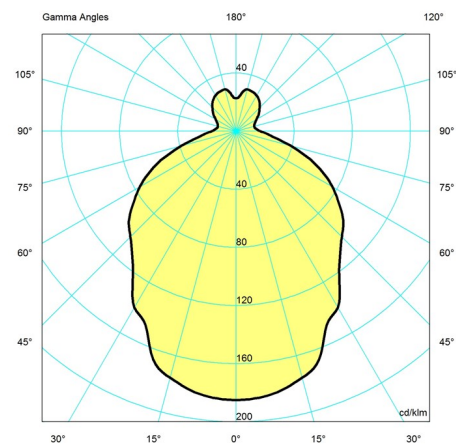

Parti di ricambio e accessori

Product

ROSONE NERO IN 2 PARTI IN TOPHAT ®

PH 4½-4 VETRO, SOSP., DEFL. SUP.

PH 4½-4 VETRO, SOSP., DEFL. INTERM.

PH 4½-4 VETRO, SOSP., DEFL. INF.

PH 4½-4 VETRO, SOSP., COPPA INF.

FINGER SCREW MCP M3X11 (3PCS) INF

Variant number

5749329021

5741481200

5741481213

5741481226

5741481239

5744611158