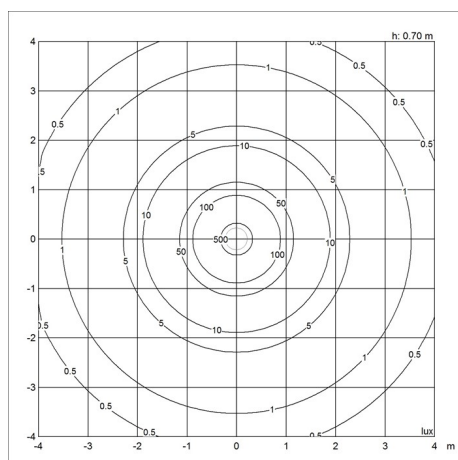

Isolux

Polare