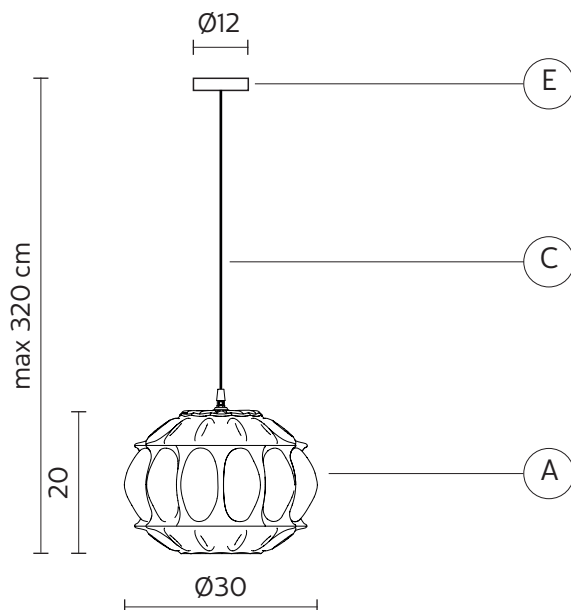

GINGER sospensione

Edmondo Testaguzza design

anno 2015

SCHEDA TECNICA - SE116 1A EXT

CORPO LAMPADA "A"

materiale	vetro	
colore	paglierino	

ROSONE "E"

materiale	metallo
colore	trasparente

CAVO ELETTRICO "C"

materiale	neoprene	
colore	nero	

DISPOSITIVO ELETTRICO

portalampane	E27
sorgente luminosa	max 1x52w
classe energetica	da E a A++

PACKAGING

n° colli	1
peso netto/kg	2,8
peso lordo/kg	4,1
imballo/cm	43x42x32

EMISSIONE LUMINOSA

unidirezionale

	diretta
	filtrata
	indiretta
	assenza

CERTIFICAZIONI

IEC	60598-1:2008
EN	60598-1:2008 + A11:2009

grado di protezione lampadina	IP44 non inclusa
-------------------------------	---------------------