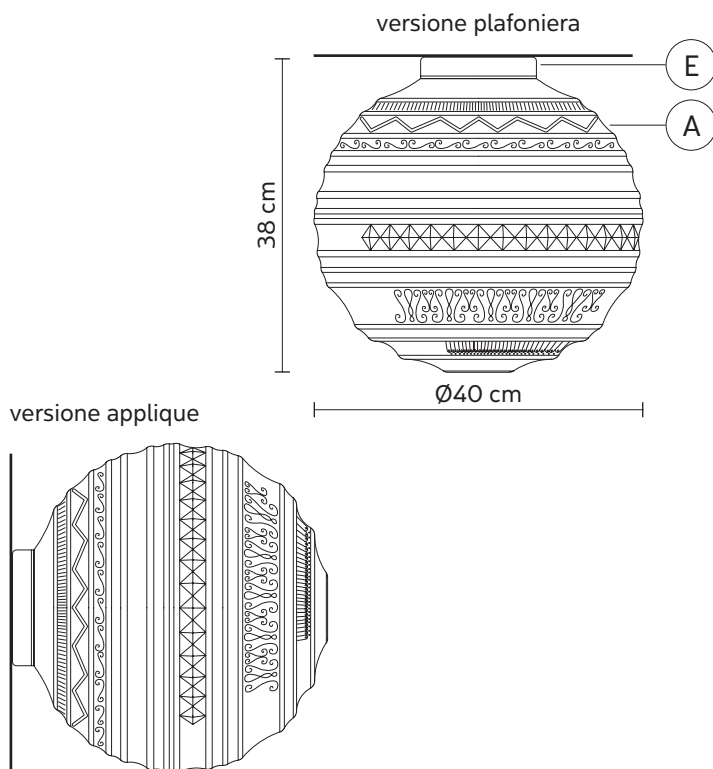

BRILLE plafoniera/applique

Matteo Ugolini design

anno 2017

SCHEDA TECNICA - PL144 2B INT

DIFFUSORE "A"

materiale vetro satinato
colore bianco

ROSONE "E"

materiale metallo
colore bianco opaco

DISPOSITIVO ELETTRICO

portalampade E27
sorgente luminosa 1 x max 105W
classe energetica da E a A++

PACKAGING

n° colli 1
peso netto/kg 5,5
peso lordo/kg 7,6
imballo/cm 50x50x50

EMISSIONE LUMINOSA

unidirezionale

 diretta
 filtrata
 indiretta
 assenza

CERTIFICAZIONI

IEC 60598-1:2008
EN 60598-1:2008 + A11:2009

grado di protezione lampadina IP20
non inclusa

COLLEZIONE

disponibili anche nella versione sospensione e da tavolo