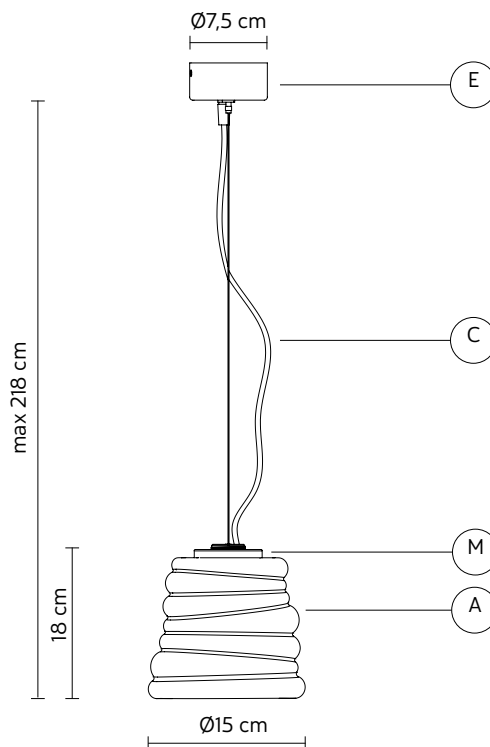

ROSONE "E"

materiale	metallo
colore	nero opaco

CAVO ELETTRICO "C"

colore	nero telato
--------	-------------

DISPOSITIVO ELETTRICO

sorgente luminosa	LED 8W dimmerabile 800lumen 3000K CRI ≥80 classe A+
-------------------	---

PACKAGING

n° colli	1
peso netto/kg	0,9
peso lordo/kg	1,4
imballo/cm	24x24x39

EMISSIONE LUMINOSA

unidirezionale

	diretta
	filtrata
	indiretta
	assenza

CONFORME ALLE

IEC	60598-1:2014
EN	60598-1:2015

grado di protezione LED	IP20 incluso
----------------------------	-----------------