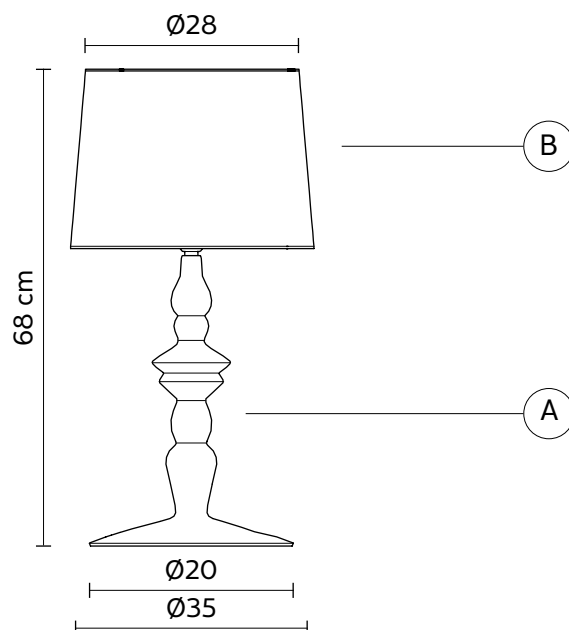

ALÌ E BABÀ lampada da tavolo

Matteo Ugolini design

anno 2009/2010

SCHEMA TECNICA - C1016BS

CORPO LAMPADA "A"

materiale	ceramica	
colore	bianco	

PARALUME "B"

materiale	lino	
colore	bianco	

CAVO ELETTRICO

materiale	PVC	
colore	trasparente	

DISPOSITIVO ELETTRICO

portalampane	E27
sorgente luminosa	max 1x70w

PACKAGING

n° colli	2
peso netto/kg	3,2
peso lordo/kg	4,6
imballo/cm	42x42x33(B) - 28x28x53(A)

EMISSIONE LUMINOSA

unidirezionale

CERTIFICAZIONI

IEC	60598-1:2008
EN	60598-1:2008 + A11:2009

grado di protezione lampadina	IP20 non inclusa
-------------------------------	---------------------

COLLEZIONE

disponibili anche sospensione (int/ext), piantana (int/ext) e applique