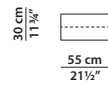

55 x 30

E02 - Cuscino.
E02 - Cushion.