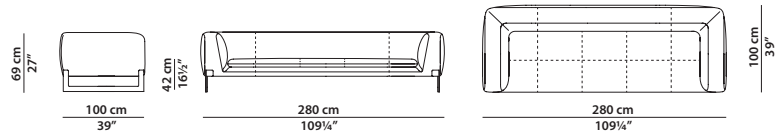

220 x 120
225 x 120
115 x 120
175 x 95
c. 55 x 30
55 x 55
110 x 35
b. 50 x 32
Kashmir Fumée

Metallo ottonato
Brassed metal

Metallo brunito
Burnished metal

Metallo nichelato
Nickeled metal

Struttura in metallo verniciato. **Piedini e gancio di sostegno (modulo F01) in metallo ottonato satinato, in metallo brunito spazzolato a mano o in metallo nichelato satinato, con vernice opaca.** Imbottitura in poliuretano espanso a densità differenziata con rivestimento in fibra acrilica. Molleggio a nastri elastici intrecciati di caucciù rivestito. Cuscineti in piuma d'oca lavata e sterilizzata con rivestimento in fibra acrilica. Cuscino di seduta e cuscineti con cuciture decorative e trapuntatura.

Available in soft leathers only. S

Modular article. We recommend sending a technical drawing of the composition required along with the order.

230 x 100 h69

C01 - Divano.
C01 - Sofa.

280 x 100 h69

C02 - Divano.
C02 - Sofa.

175 x 100 h69

A10 - Elemento sx.
L module.
A09 - Elemento dx.
R module.

225 x 100 h69

A19 - Elemento sx.
L module.
A18 - Elemento dx.
R module.

115 x 100 h69

A01 - Elemento.
A01 - Module.

170 x 100 h69

A04 - Elemento.
A04 - Module.

220 x 100 h69

A13 - Elemento.
A13 - Module.

170 x 100 h69

A06 - Elemento sx.
L module.

A05 - Elemento dx.
R module.

220 x 100 h69

A15 - Elemento sx.
L module.

A14 - Elemento dx.
R module.