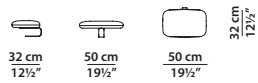

50 x 32

F01 - Bracciolo.
F01 - Armrest.