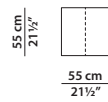

A16 - Elemento dx.
R module.

175 x 120 h69

B10 - Elemento sx.
L module.

B09 - Elemento dx.
R module.

225 x 120 h69

B19 - Elemento sx.
L module.

B18 - Elemento dx.
R module.

115 x 120 h69

B15 - Elemento sx.
L module.
B14 - Elemento dx.
R module.

120 x 120 h69

B02 - Elemento sx.
L module.
B03 - Elemento dx.
R module.

175 x 120 h69

B08 - Elemento sx.
L module.
B07 - Elemento dx.
R module.

225 x 120 h69

170 x 160 h69

A21 - Elemento sx.
L module.
A22 - Elemento dx.
R module.

170 x 160 h69

A23 - Dormeuse XL.
A23 - Dormeuse XL.

95 x 95 h42

A20 - Pouf.
A20 - Pouf.

120 x 95 h42

B20 - Pouf.
B20 - Pouf.

50 x 32

F01 - Bracciolo.
F01 - Armrest.

55 x 30

E02 - Cuscino.
E02 - Cushion.

55 x 55

E03 - Cuscino.
E03 - Cushion.

110 x 35

E01 - Cuscino.
E01 - Cushion.