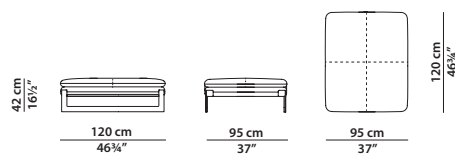

B15 - Elemento sx.
L module.
B14 - Elemento dx.
R module.

120 x 120 h69

B02 - Elemento sx.
L module.
B03 - Elemento dx.
R module.

175 x 120 h69

B08 - Elemento sx.
L module.
B07 - Elemento dx.
R module.

225 x 120 h69

170 x 160 h69

A21 - Elemento sx.
L module.
A22 - Elemento dx.
R module.

170 x 160 h69

A23 - Dormeuse XL.
A23 - Dormeuse XL.

95 x 95 h42

A20 - Pouf.
A20 - Pouf.

120 x 95 h42

B20 - Pouf.
B20 - Pouf.

50 x 32

F01 - Bracciolo.
F01 - Armrest.

55 x 30

E02 - Cuscino.
E02 - Cushion.

55 x 55

E03 - Cuscino.
E03 - Cushion.

110 x 35

E01 - Cuscino.
E01 - Cushion.