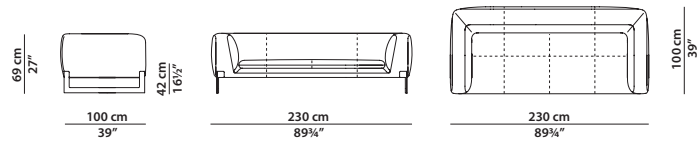

220 x 120
225 x 120
115 x 120
175 x 95
c. 55 x 30
55 x 55
110 x 35
b. 50 x 32
Kashmir Fumée

Metallo ottonato
Brassed metal

Metallo brunito
Burnished metal

Metallo nichelato
Nickeled metal

Struttura in metallo verniciato. **Piedini e gancio di sostegno (modulo F01) in metallo ottonato satinato, in metallo brunito spazzolato a mano o in metallo nichelato satinato, con vernice opaca.** Imbottitura in poliuretano espanso a densità differenziata con rivestimento in fibra acrilica. Molleggio a nastri elastici intrecciati di caucciù rivestito. Cuscineti in piuma d'oca lavata e sterilizzata con rivestimento in fibra acrilica. Cuscino di seduta e cuscineti con cuciture decorative e trapuntatura.

Available in soft leathers only. S

Modular article. We recommend sending a technical drawing of the composition required along with the order.

230 x 100 h69

C01 - Divano.
C01 - Sofa.

280 x 100 h69

C02 - Divano.
C02 - Sofa.

175 x 100 h69

A10 - Elemento sx.
L module.
A09 - Elemento dx.
R module.

225 x 100 h69

A19 - Elemento sx.
L module.
A18 - Elemento dx.
R module.

115 x 100 h69

A01 - Elemento.
A01 - Module.

170 x 100 h69

A04 - Elemento.
A04 - Module.

A16 - Elemento dx.
R module.

175 x 120 h69

B10 - Elemento sx.
L module.

B09 - Elemento dx.
R module.

225 x 120 h69

B19 - Elemento sx.
L module.

B18 - Elemento dx.
R module.

115 x 120 h69