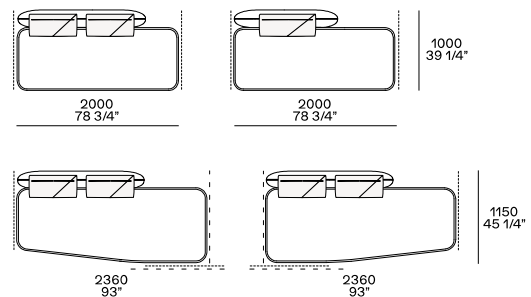

Image not found or type unknown

Pouf centrostanza

Elementi componibili

Terminale basso sx-dx

Terminale penisola sx-dx

Terminale inclinato sx-dx

Terminale penisola inclinato sx-dx

Centrale

Centrale inclinato sx-dx

Angolo sx-dx

Angolo inclinato sx-dx

Penisola sx-dx

Accostabile solo al centrale inclinato I 1900 e al terminale inclinato I 2110

Angolo penisola sx-dx

Angolo penisola inclinato sx-dx

Chaise longue sx-dx

Chaise longue inclinata sx-dx

Tavolino

Tavolino terminale o da inserire tra due elementi solo per la profondità della seduta di 790 e profondità 1000

Cuscini

Cuscini opzionali

Cuscino poggiatesta opzionale