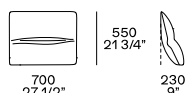

Centrale inclinato sx-dx

Angolo sx-dx

Angolo inclinato sx-dx

Penisola sx-dx

Accostabile solo al centrale inclinato I 1900 e al terminale inclinato I 2110

Angolo penisola sx-dx

Angolo penisola inclinato sx-dx

Chaise longue sx-dx

Chaise longue inclinata sx-dx

Tavolino

Tavolino terminale o da inserire tra due elementi solo per la profondità della seduta di 790 e profondità 1000

Cuscini

Cuscini opzionali

Cuscino poggiatesta opzionale