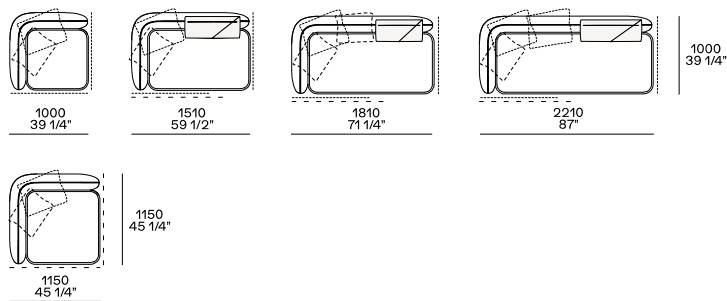

DIMENSIONI

Esempi divani composti

Divani fissi

Divano

Divano boomerang sx-dx

Elementi freestanding

Elementi freestanding sx-dx

Chaise longue inclinata sx-dx

Image not found or type unknown

Pouf centrostanza

Elementi componibili

Terminale basso sx-dx

Terminale penisola sx-dx

Terminale inclinato sx-dx

Terminale penisola inclinato sx-dx

Centrale

Centrale inclinato sx-dx

Angolo sx-dx

Angolo inclinato sx-dx

Penisola sx-dx

Accostabile solo al centrale inclinato I 1900 e al terminale inclinato I 2110

Angolo penisola sx-dx

Angolo penisola inclinato sx-dx

Chaise longue sx-dx

Chaise longue inclinata sx-dx

Tavolino

Tavolino terminale o da inserire tra due elementi solo per la profondità della seduta di 790 e profondità 1000

Cuscini

Cuscini opzionali

Cuscino poggiatesta opzionale