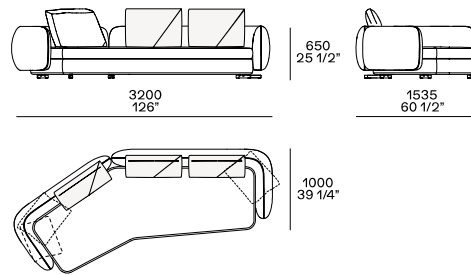

DIMENSIONI

Esempi divani composti

Divani fissi

Divano

Divano boomerang sx-dx

Elementi freestanding

Elementi freestanding sx-dx

Chaise longue inclinata sx-dx

Image not found or type unknown

Pouf centrostanza

Elementi componibili

Terminale basso sx-dx

Terminale penisola sx-dx

Terminale inclinato sx-dx

Terminale penisola inclinato sx-dx

Centrale

Chaise longue sx-dx

Chaise longue inclinata sx-dx

Tavolino

Tavolino terminale o da inserire tra due elementi solo per la profondità della seduta di 790 e profondità 1000

Cuscini

Cuscini opzionali

Cuscino poggiatesta opzionale