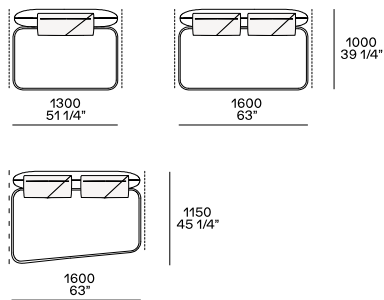

DIMENSIONI

Esempi divani composti

Divani fissi

Divano

Divano boomerang sx-dx

Elementi freestanding

Elementi freestanding sx-dx

Chaise longue inclinata sx-dx

Image not found or type unknown

Pouf centrostanza

Elementi componibili

Terminale basso sx-dx

Terminale penisola sx-dx

Terminale inclinato sx-dx

Terminale penisola inclinato sx-dx

Centrale

Centrale inclinato sx-dx

Angolo sx-dx

Angolo inclinato sx-dx

Penisola sx-dx

Accostabile solo al centrale inclinato I 1900 e al terminale inclinato I 2110

Angolo penisola sx-dx

Angolo penisola inclinato sx-dx

Chaise longue sx-dx

Chaise longue inclinata sx-dx

Tavolino

Tavolino terminale o da inserire tra due elementi solo per la profondità della seduta di 790 e profondità 1000

Cuscini

Cuscini opzionali

Cuscino poggiatesta opzionale