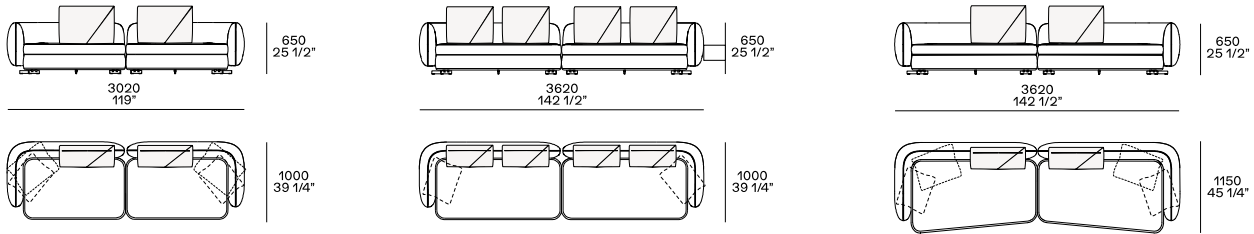

DESCRIZIONE

Tipologia	Divano componibile
Struttura	Legno e derivati
Schienale	Poliuretano flessibile stampato
Cuscino seduta	Poliuretano espanso a quote differenziate
Prerivestimento	Tela cotone e piuma
Rivestimento finale	Tessuto o pelle sfoderabile
Piedi	Regolabili, metallo verniciato
Cuscini schienale	Poliuretano espanso e piuma
Cuscini poggiatesta	Strutturato e piuma
Cuscini optional	Tela cotone e piuma

DIMENSIONI

Esempi divani composti

Divani fissi

Divano

Divano boomerang sx-dx

Elementi freestanding

Elementi freestanding sx-dx

Chaise longue inclinata sx-dx

Image not found or type unknown

Pouf centrostanza

Elementi componibili

Terminale basso sx-dx

Terminale penisola sx-dx

Terminale inclinato sx-dx

Terminale penisola inclinato sx-dx

Centrale

Chaise longue sx-dx

Chaise longue inclinata sx-dx

Tavolino

Tavolino terminale o da inserire tra due elementi solo per la profondità della seduta di 790 e profondità 1000

Cuscini

Cuscini opzionali

Cuscino poggiatesta opzionale