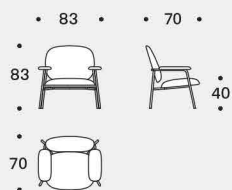

Poltrona / Armchair