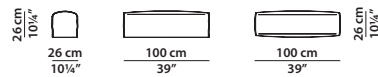

220 x 130 h40

Elemento. Module.

50 x 26 h26

Cuscino bracciolo e schienale.  
Armrest and back cushion.

100 x 26 h26

Cuscino bracciolo e schienale.  
Armrest and back cushion.

150 x 26 h26

Cuscino bracciolo e schienale.  
Armrest and back cushion.