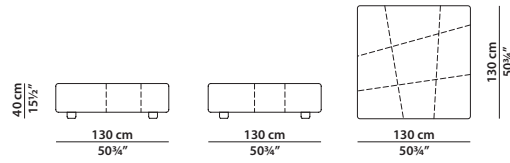

**Available in soft leathers only.** §

**Modular article.**

130 x 130 h40

Elemento. Module.

162 x 130 h40

Elemento. Module.

162 x 162 h40

Elemento. Module.

220 x 130 h40

Elemento. Module.

50 x 26 h26

Cuscino bracciolo e schienale.  
Armrest and back cushion.

100 x 26 h26

Cuscino bracciolo e schienale.  
Armrest and back cushion.

150 x 26 h26

Cuscino bracciolo e schienale.  
Armrest and back cushion.