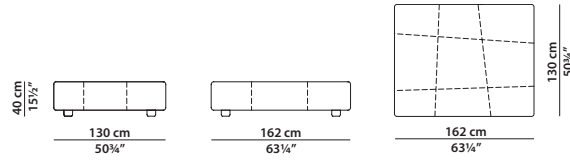

**Available in soft leathers only.** §

**Modular article.**

130 x 130 h40

Elemento. Module.

162 x 130 h40

Elemento. Module.

162 x 162 h40

Elemento. Module.

220 x 130 h40

Elemento. Module.

50 x 26 h26

Cuscino bracciolo e schienale.  
Armrest and back cushion.

100 x 26 h26

Cuscino bracciolo e schienale.  
Armrest and back cushion.

150 x 26 h26

Cuscino bracciolo e schienale.  
Armrest and back cushion.