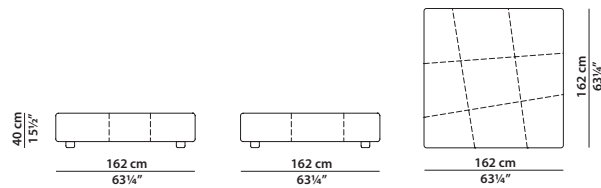

**Available in soft leathers only.** §

**Modular article.**

130 x 130 h40

Elemento. Module.

162 x 130 h40

Elemento. Module.

162 x 162 h40

Elemento. Module.

220 x 130 h40

Elemento. Module.

50 x 26 h26

Cuscino bracciolo e schienale.  
Armrest and back cushion.

100 x 26 h26

Cuscino bracciolo e schienale.  
Armrest and back cushion.

150 x 26 h26

Cuscino bracciolo e schienale.  
Armrest and back cushion.