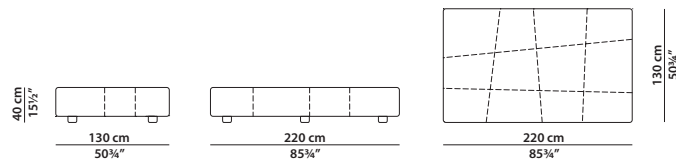

**Available in soft leathers only.** §

**Modular article.**

130 x 130 h40

Elemento. Module.

162 x 130 h40

Elemento. Module.

162 x 162 h40

Elemento. Module.

220 x 130 h40

Elemento. Module.

50 x 26 h26

Cuscino bracciolo e schienale.  
Armrest and back cushion.

100 x 26 h26

Cuscino bracciolo e schienale.  
Armrest and back cushion.

150 x 26 h26

Cuscino bracciolo e schienale.  
Armrest and back cushion.