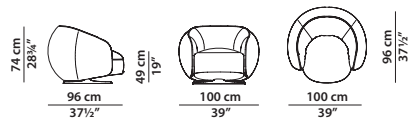

Nabuck Doll

330 x 145
Rhino Ebony

Metallo brunito
Burnished metal

Struttura in multistrato e MDF. Imbottitura in poliuretano espanso a densità differenziata con rivestimento in fibra acrilica. Molleggio a nastri elastici intrecciati di caucciù rivestito. Base sottoscozza tinta nera. Poltrona con base girevole in metallo brunito spazzolato a mano.

Available in all soft leathers  and Rhino.

100 x 96 h74

Poltrona con base girevole.
Revolving armchair.

270 x 136 h78

Divano. Sofa.

330 x 145 h78

Divano. Sofa.