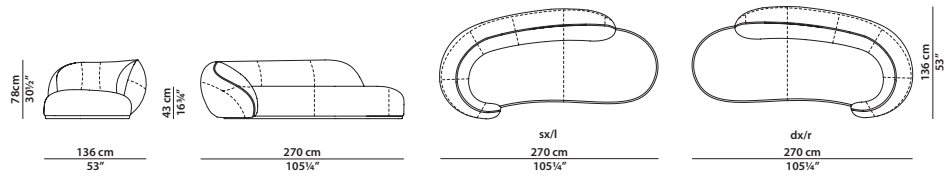

Available in all soft leathers  and Rhino.

100 x 96 h74

Poltrona con base girevole.
Revolving armchair.

270 x 136 h78

Divano. Sofa.

330 x 145 h78

Divano. Sofa.