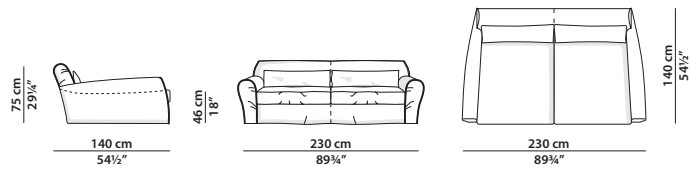

HOUSSE XXL

PAOLA NAVONE

270 x 140
c. 48 x 48, 60 x 60
Kashmir Mousse

Struttura in legno tamburato di abete e pioppo. Piedini in faggio tinto noce. Imbottitura in poliuretano espanso a densità differenziata e fodera realizzata con fibre acriliche. Molleggio a nastri elastici intrecciati di caucciù rivestito. Cuscinatura di seduta e poggiatesta in memofil con chips in viscoelastico. Rivestimento con cuciture a filo vivo.

Available in soft leathers only. S

Frame divided in 2 parts with a unique leather upholstery is available with a surcharge of 6%.

230 x 140 h75

Divano. Sofa.

270 x 140 h75

Divano. Sofa.