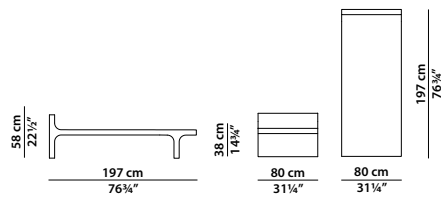

Pouf. Pouf.

56 x 52 h62

Poltroncina. Little armchair.

150 x 45 h54

Panca. Bench.

80 x 197 h58

Lettino. Beach lounger.

86 x 45

Cuscino per panca.
Bench cushion.

182 x 80

Cuscino per lettino.
Beach lounger cushion.

Ø22 x 80

Rullo per lettino. Beach lounger roll.