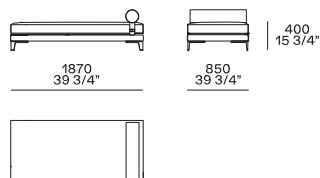

DIMENSIONI

Divani fissi

Divano con bracciolo basso

Elementi freestanding

Day Bed centrostanza

Pouf centrostanza

Con cuscino a rullo e cinghia in cuoio.

Con cuscino a rullo e cinghia in cuoio.

Elemento XL centrostanza

Chaise lounge centrostanza

Elementi componibili

Terminale sx-dx con bracciolo basso

Terminale penisola sx-dx con bracciolo basso

Terminale sx-dx con bracciolo alto

Terminale penisola sx-dx con bracciolo alto

Centrale penisola sx-dx

Angolo sx-dx

Elemento XL

Angolo penisola sx-dx

Terminale angolo sx-dx con bracciolo basso

Chaise longue terminale sx-dx con bracciolo basso

Pouf terminale sx-dx

Centrale