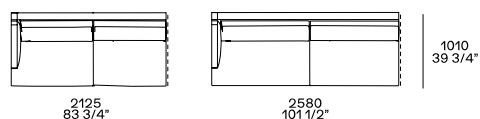

Elemento XL centrostanza

Chaise lounge centrostanza

Elementi componibili

Terminale sx-dx con bracciolo basso

Terminale penisola sx-dx con bracciolo basso

Terminale sx-dx con bracciolo alto

Terminale penisola sx-dx con bracciolo alto

Centrale penisola sx-dx

Angolo sx-dx

Elemento XL

Angolo penisola sx-dx

Terminale angolo sx-dx con bracciolo basso

Chaise longue terminale sx-dx con bracciolo basso

Pouf terminale sx-dx

Centrale