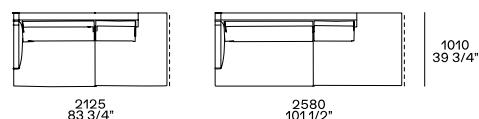

Elemento XL centrostanza

Chaise lounge centrostanza

Elementi componibili

Terminale sx-dx con bracciolo basso

Terminale penisola sx-dx con bracciolo basso

Terminale sx-dx con bracciolo alto

Terminale penisola sx-dx con bracciolo alto

Centrale penisola sx-dx

Angolo sx-dx

Elemento XL

Angolo penisola sx-dx

Terminale angolo sx-dx con bracciolo basso

Chaise longue terminale sx-dx con bracciolo basso

Pouf terminale sx-dx

Centrale