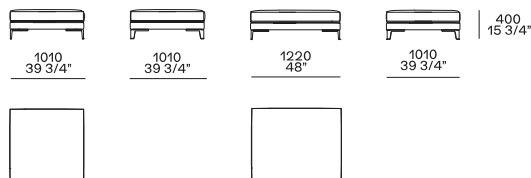

DIMENSIONI

Divani fissi

Divano con bracciolo basso

Elementi freestanding

Day Bed centrostanza

Pouf centrostanza

Con cuscino a rullo e cinghia in cuoio.

Con cuscino a rullo e cinghia in cuoio.

Elemento XL centrostanza

Chaise lounge centrostanza

Elementi componibili

Terminale sx-dx con bracciolo basso

Terminale penisola sx-dx con bracciolo basso

Terminale sx-dx con bracciolo alto

Terminale penisola sx-dx con bracciolo alto

Centrale penisola sx-dx

Angolo sx-dx

Elemento XL

Angolo penisola sx-dx

Terminale angolo sx-dx con bracciolo basso

Chaise longue terminale sx-dx con bracciolo basso

Pouf terminale sx-dx

Centrale