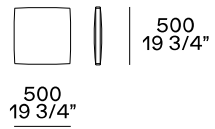

Centrale penisola sx-dx

Angolo sx-dx

Elemento XL

Angolo penisola sx-dx

Terminale angolo sx-dx con bracciolo basso

Chaise longue terminale sx-dx con bracciolo basso

Pouf terminale sx-dx

Centrale

Pouf centrale

Cuscini

Poggiareni profondità 80 mm

Cuscini

Per elemento XL

FINITURE RIVESTIMENTO

Tessuti

Agadir