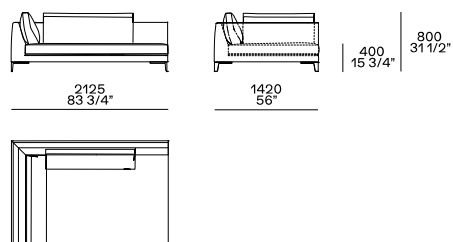

DIMENSIONI

Divani fissi

Divano con bracciolo basso

Elementi freestanding

Day Bed centrostanza

Pouf centrostanza

Con cuscino a rullo e cinghia in cuoio.

Con cuscino a rullo e cinghia in cuoio.

Elemento XL centrostanza

Chaise lounge centrostanza

Elementi componibili

Terminale sx-dx con bracciolo basso

Terminale penisola sx-dx con bracciolo basso

Terminale sx-dx con bracciolo alto

Terminale penisola sx-dx con bracciolo alto

Centrale penisola sx-dx

Angolo sx-dx

Elemento XL

Angolo penisola sx-dx

Terminale angolo sx-dx con bracciolo basso

Chaise longue terminale sx-dx con bracciolo basso

Pouf terminale sx-dx

Centrale