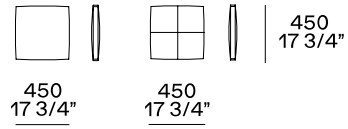

Centrale penisola sx-dx

Angolo sx-dx

Elemento XL

Angolo penisola sx-dx

Terminale angolo sx-dx con bracciolo basso

Chaise longue terminale sx-dx con bracciolo basso

Pouf terminale sx-dx

Centrale

Pouf centrale

Cuscini

Poggiareni profondità 80 mm

Cuscini

Per elemento XL

FINITURE RIVESTIMENTO

Tessuti

Agadir