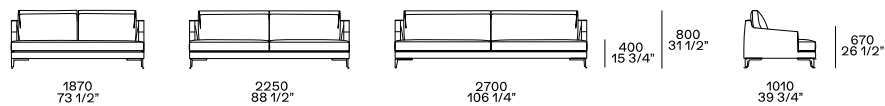

DESCRIZIONE

Tipologia	Divano componibile privo di giunzione, liberamente aggregabile
Struttura	Legno e derivati
Cuscino schienale e seduta	Poliuretano espanso a quote differenziate
Prerivestimento	Tela cotone e piuma
Rivestimento finale	Divani ed elementi componibili Opzione 1: tesato, tessuto o pelle sfoderabile Divani, poltrone, daybed e pouf Opzione 2: fondopiega in tessuto sfoderabile con profilo Silk
Piedi	Fusione di alluminio verniciato
Profilo	Estrusione di alluminio verniciato
Cuscini opzionali	Tela cotone e piuma

DIMENSIONI

Divani fissi

Divano con bracciolo basso

Elementi freestanding

Day Bed centrostanza

Pouf centrostanza

Con cuscino a rullo e cinghia in cuoio.

Con cuscino a rullo e cinghia in cuoio.

Elemento XL centrostanza

Chaise lounge centrostanza

Elementi componibili

Terminale sx-dx con bracciolo basso

Terminale penisola sx-dx con bracciolo basso

Terminale sx-dx con bracciolo alto

Terminale penisola sx-dx con bracciolo alto

Centrale penisola sx-dx

Angolo sx-dx

Elemento XL

Angolo penisola sx-dx

Terminale angolo sx-dx con bracciolo basso

Chaise longue terminale sx-dx con bracciolo basso

Pouf terminale sx-dx

Centrale