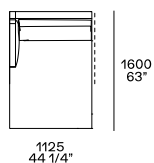

Elemento XL centrostanza

Chaise lounge centrostanza

Elementi componibili

Terminale sx-dx con bracciolo basso

Terminale penisola sx-dx con bracciolo basso

Terminale sx-dx con bracciolo alto

Terminale penisola sx-dx con bracciolo alto

Centrale penisola sx-dx

Angolo sx-dx

Elemento XL

Angolo penisola sx-dx

Terminale angolo sx-dx con bracciolo basso

Chaise longue terminale sx-dx con bracciolo basso

Pouf terminale sx-dx

Centrale

Pouf centrale

Cuscini

Poggiareni profondità 80 mm

Cuscini

Per elemento XL

FINITURE RIVESTIMENTO

Tessuti

Agadir