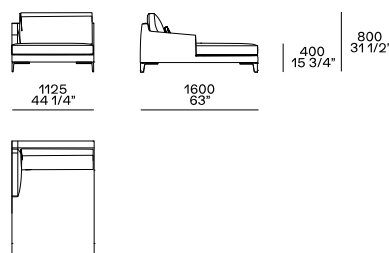

DIMENSIONI

Divani fissi

Divano con bracciolo basso

Elementi freestanding

Day Bed centrostanza

Pouf centrostanza

Con cuscino a rullo e cinghia in cuoio.

Con cuscino a rullo e cinghia in cuoio.

Elemento XL centrostanza

Chaise lounge centrostanza

Elementi componibili

Terminale sx-dx con bracciolo basso

Terminale penisola sx-dx con bracciolo basso

Terminale sx-dx con bracciolo alto

Terminale penisola sx-dx con bracciolo alto

Centrale penisola sx-dx

Angolo sx-dx

Elemento XL

Angolo penisola sx-dx

Terminale angolo sx-dx con bracciolo basso

Chaise longue terminale sx-dx con bracciolo basso

Pouf terminale sx-dx

Centrale