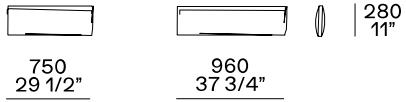

Cuscini

Poggiareni profondità 80 mm