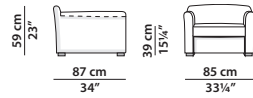

Heritage Naturale
c. 42 x 42
Heritage Naturale

Struttura in legno tamburato di abete e pioppo. Piedini in faggio tinto wengé. Imbottitura in poliuretano espanso a densità differenziata. Molleggio a nastri elastici intrecciati di caucciù rivestito. Cuscinatura di seduta in piuma d'oca lavata sterilizzata con inserto in poliuretano espanso a densità differenziata.

85 x 87 h59

Poltrona. Armchair.

54 x 54 h39

Pouf.

42 x 42

Cuscino in piuma d'oca lavata e sterilizzata.
Cushion in washed and sterilized goose down.