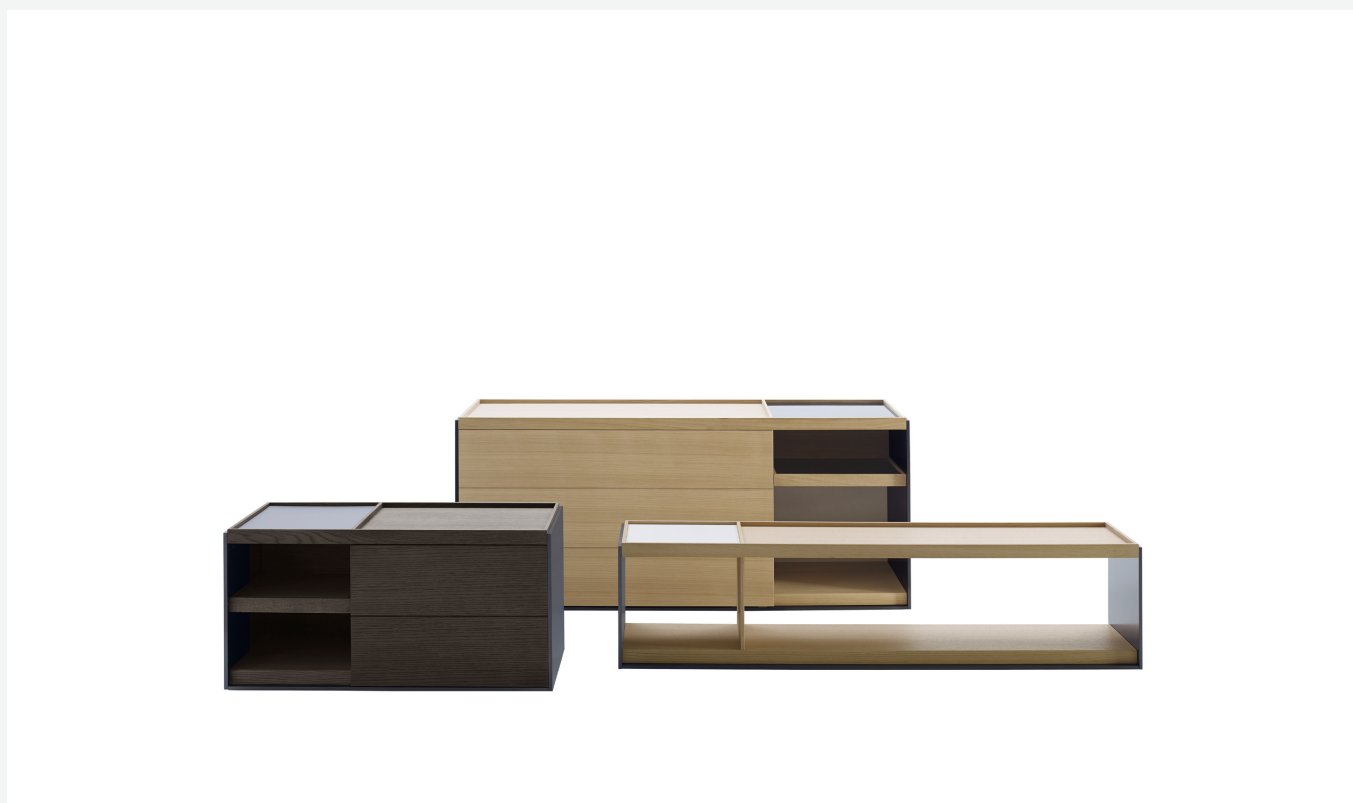

# Surface

CONTENITORI ZONA GIORNO

2015

Vincent Van Duysen

## Descrizione

---

I contenitori a cassetti Surface, geometrici e lineari, si identificano nella riduzione formale, nell'essenzialità dei materiali e nella palette di colori. Una sobrietà che non è mai frutto di semplificazione, ma al contrario di una sottile ricerca di equilibri. Offrono vaste possibilità di personalizzazione e accostamento di materiali, diventando oggetti iconici dell'arredamento moderno.

**Inserto e frontale cassetto**

pannello in fibra di legno MDF

**Fianco e zoccolo**

pannello in laminato stratificato HPL

**Struttura cassetto**

pannelli in fibra di legno MDF, fondo in particelle di legno nobilitato

**Piedini regolabili**

acciaio e materiale plastico