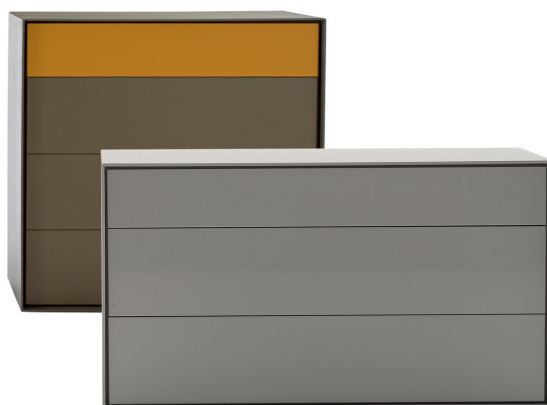

Dado

CONTENITORI ZONA GIORNO

2007

Studio Kairos

Descrizione

Ampia famiglia di contenitori che trovano, pur mantenendo il rigore formale del loro disegno, variazioni cromatiche e giochi di finiture lucide e opache. Un importante dettaglio li personalizza: la maggiore profondità di top e fianchi rispetto ai cassetti che attribuisce al fronte maggiore interesse. Cassettiere con sviluppo verticale o orizzontale affiancano elementi meno profondi, con facciate che alternano vani vuoti e cassetti, da utilizzare a fianco del letto.

Informazioni tecniche

Struttura e frontale cassetto

pannelli in fibra di legno MDF

Interno cassetto

pannello in particelle di legno melaminizzato

Guide di scorrimento cassetto

estrazione totale tipo TIP-ON

CD52B

CD77

CD90SX

CD90DX

CD120

CD52A

133 cm

51,5 cm
20 1/4"

52 3/8"

55 cm
21 5/8"

CD92

CD122

CD150