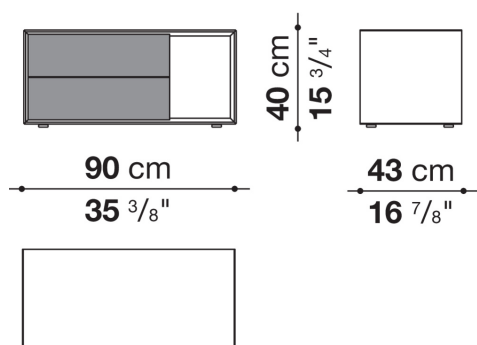

Dado

CONTENITORI ZONA GIORNO

2007

Studio Kairos

Descrizione

Ampia famiglia di contenitori che trovano, pur mantenendo il rigore formale del loro disegno, variazioni cromatiche e giochi di finiture lucide e opache. Un importante dettaglio li personalizza: la maggiore profondità di top e fianchi rispetto ai cassetti che attribuisce al fronte maggiore interesse. Cassettiere con sviluppo verticale o orizzontale affiancano elementi meno profondi, con facciate che alternano vani vuoti e cassetti, da utilizzare a fianco del letto.

Informazioni tecniche

Struttura e frontale cassetto

pannelli in fibra di legno MDF

Interno cassetto

pannello in particelle di legno melaminizzato

Guide di scorrimento cassetto

estrazione totale tipo TIP-ON

CD52B

CD77

CD90SX

CD90DX

CD120

CD52A

133 cm

51,5 cm
20 1/4"

52 3/8"

55 cm
21 5/8"

CD92

CD122

CD150