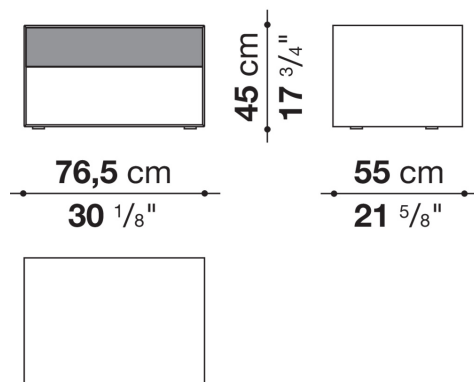

Dado

CONTENITORI ZONA GIORNO

2007

Studio Kairos

Descrizione

Ampia famiglia di contenitori che trovano, pur mantenendo il rigore formale del loro disegno, variazioni cromatiche e giochi di finiture lucide e opache. Un importante dettaglio li personalizza: la maggiore profondità di top e fianchi rispetto ai cassetti che attribuisce al fronte maggiore interesse. Cassettiere con sviluppo verticale o orizzontale affiancano elementi meno profondi, con facciate che alternano vani vuoti e cassetti, da utilizzare a fianco del letto.

Informazioni tecniche

Struttura e frontale cassetto

pannelli in fibra di legno MDF

Interno cassetto

pannello in particelle di legno melaminizzato

Guide di scorrimento cassetto

estrazione totale tipo TIP-ON

CD52B

CD77

CD90SX

CD90DX

CD120

CD52A

133 cm

51,5 cm
20 1/4"

52 3/8"

55 cm
21 5/8"

CD92

CD122

CD150