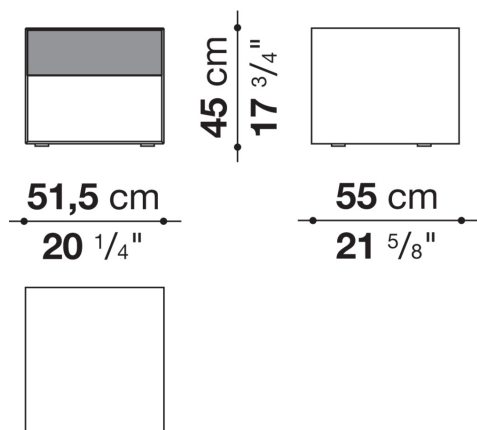

Dado

CONTENITORI ZONA GIORNO

2007

Studio Kairos

Descrizione

Ampia famiglia di contenitori che trovano, pur mantenendo il rigore formale del loro disegno, variazioni cromatiche e giochi di finiture lucide e opache. Un importante dettaglio li personalizza: la maggiore profondità di top e fianchi rispetto ai cassetti che attribuisce al fronte maggiore interesse. Cassettiere con sviluppo verticale o orizzontale affiancano elementi meno profondi, con facciate che alternano vani vuoti e cassetti, da utilizzare a fianco del letto.

Informazioni tecniche

Struttura e frontale cassetto

pannelli in fibra di legno MDF

Interno cassetto

pannello in particelle di legno melaminizzato

Guide di scorrimento cassetto

estrazione totale tipo TIP-ON

CD52B

CD77

CD90SX

CD90DX

CD120

CD52A

133 cm

51,5 cm
20 1/4"

52 3/8"

55 cm
21 5/8"

CD92

CD122

CD150