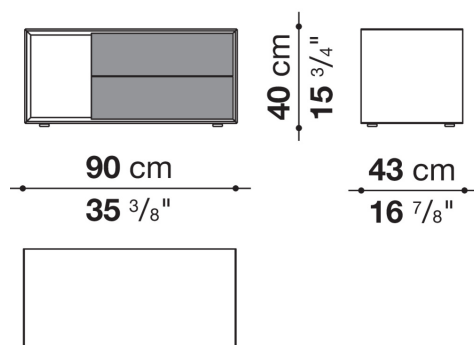

Dado

CONTENITORI ZONA GIORNO

2007

Studio Kairos

Descrizione

Ampia famiglia di contenitori che trovano, pur mantenendo il rigore formale del loro disegno, variazioni cromatiche e giochi di finiture lucide e opache. Un importante dettaglio li personalizza: la maggiore profondità di top e fianchi rispetto ai cassetti che attribuisce al fronte maggiore interesse. Cassettiere con sviluppo verticale o orizzontale affiancano elementi meno profondi, con facciate che alternano vani vuoti e cassetti, da utilizzare a fianco del letto.

Informazioni tecniche

Struttura e frontale cassetto

pannelli in fibra di legno MDF

Interno cassetto

pannello in particelle di legno melaminizzato

Guide di scorrimento cassetto

estrazione totale tipo TIP-ON

CD52B

CD77

CD90SX

CD90DX

CD120

CD52A

133 cm

51,5 cm
20 1/4"

52 3/8"

55 cm
21 5/8"

CD92

CD122

CD150