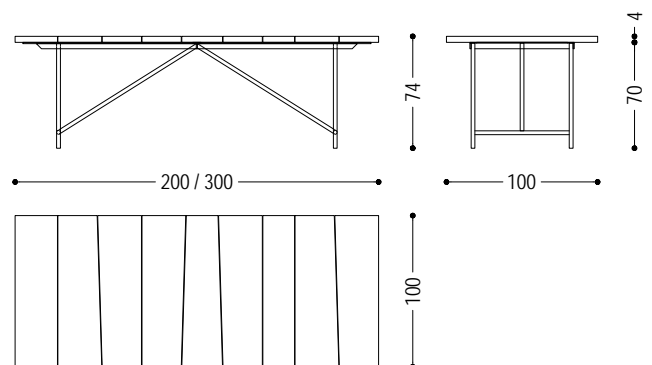

Tavolo con top in legno massello, a liste asimmetriche accostate con fuga; abbinato ad una base a cavalletto dalla forma essenziale e lineare, in tubolare di ferro vuoto.

COD.	DIMENSIONI	BASE	A1	A2	A4
NERVI-1	L.200 x P.100 x H.74	B2	■	■	■
		B3	■	■	■
NERVI-2	L.220 x P.100 x H.74	B2	■	■	■
		B3	■	■	■
NERVI-3	L.240 x P.100 x H.74	B2	■	■	■
		B3	■	■	■
NERVI-4	L.260 x P.100 x H.74	B2	■	■	■
		B3	■	■	■
NERVI-5	L.280 x P.100 x H.74	B2	■	■	■
		B3	■	■	■
NERVI-6	L.300 x P.100 x H.74	B2	■	■	■
		B3	■	■	■

FINITURE DISPONIBILI:

- **A1:** noce con nodi
- **A2:** rovere con nodi, ciliegio
- **A4:** rovere senza nodi pigmentato: bianco latte
  rovere con nodi pigmentato: bianco latte, total black
- **B2:** ferro laccato: iron dust, RAL (solo colori selezionati)
- **B3:** ferro laccato effetto spazzolato opaco: bronzo antico, acciaio, titanio