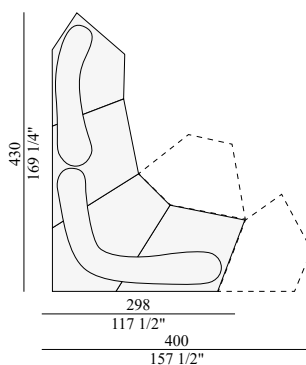

OTRA
OTRA
OTRB
OTRCdx
OTR240
OTR320